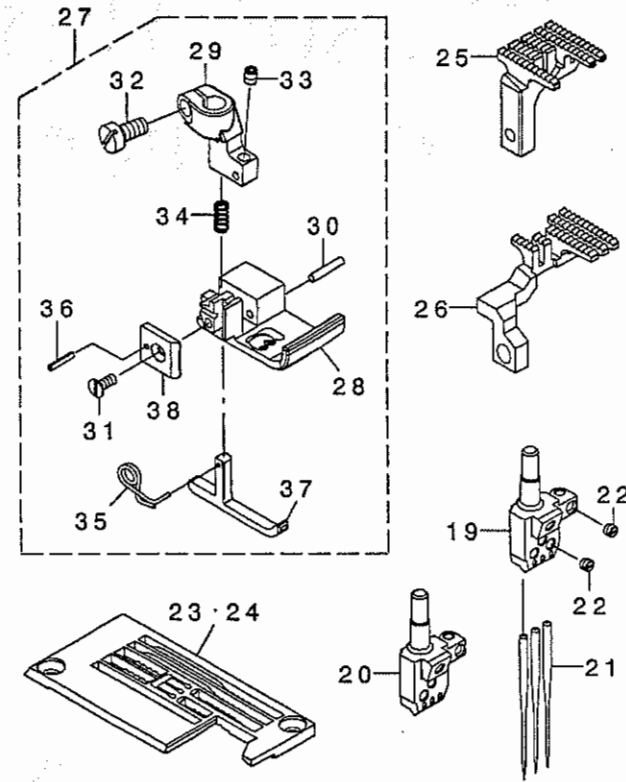

MF-7823-H21-B56
MF-7823-H21-B64