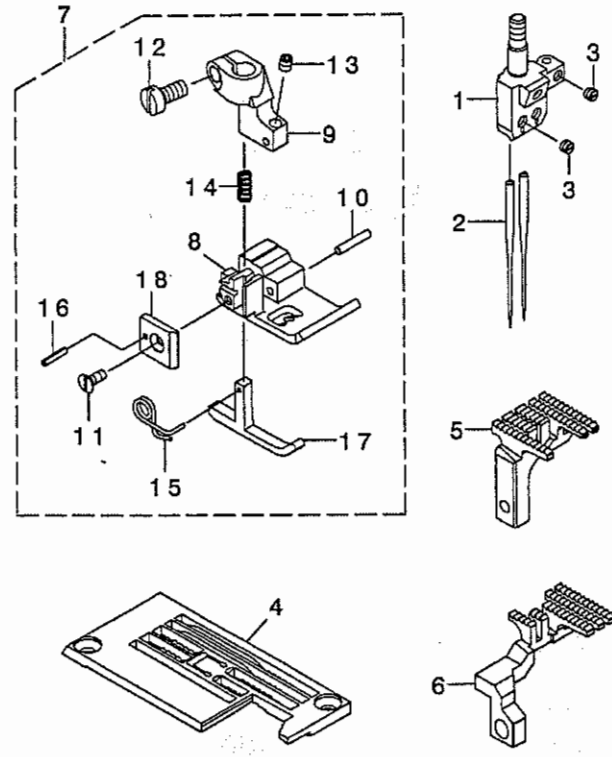

MF-7822-H21-B48